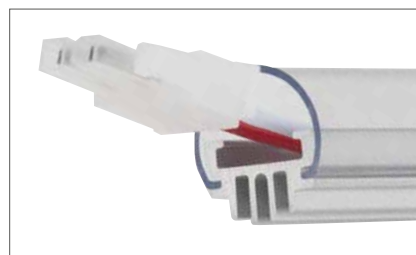

RUNDES LEUCHTPROFIL

TYP

Extrudiertes Aluminiumprofil komplett mit Abdeckleiste und LED-Strip mit hohem Wirkungsgrad: optimaler Ersatz für T5-Leuchtstoffröhren.

EIGENSCHAFTEN

Wird für kundenspezifische Projekte geliefert, komplett mit Stecker-Buchse-Verdrahtung für Eingang und Ausgang. Komplett mit 12V- oder 24V -Strip erhältlich; Lichtfarbe unter den DURASTRIP-PRO-Farben wählbar. Leistung: 16W/m; 1440 lm/m.

MATERIAL

Gehäuse aus geripptem, extrudierter Aluminium für optimale Wärmeableitung; Abdeckung aus Polycarbonat.

ANWENDUNG

Speziell für die typischen, im Einzelhandel erhältlichen Regale.

VERMERK

Bitte wenden Sie sich für Mengen Lichtfarbe an den Vertrieb.

GLIEDERUNG DES CODES (BEISPIEL):

art.	Profillänge in cm
04U2414300100 ▶	= (1 Meter)
04U2414400060 ▶	= (60 cm)

▶ Bestellbar nur mit MOQ.

Die in der Tabelle angegebenen Codes sind Beispiele für die Codezusammensetzung. 04U-Codes = Rundprofil Tondo; 24 = Volt; 14 = Watt; 30 = Lichtfarbe; die letzten 4 Ziffern geben die gewünschte Länge in Zentimetern an (0100 = 1 Meter); max. Länge 2,4 m. Abschnittgröße 10 cm.